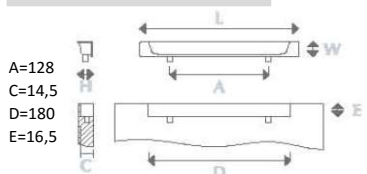

Alfa MG maloprodajni cenovnik *Marella Moderno*

SINTESI

ukopavajuća ručica

Šifra artikla	Naziv	Završna obrada	Mere / mm				Rok isporuke
			▶mm◀	▶◀	▼	⊕ ⊕	
188.36/128/15/	SINTESI	36 Hrom visoki sjaj Cromo lucido	200	21	19	128	do 2 dana
188.36/224/15/	SINTESI	36 Hrom visoki sjaj Cromo lucido	295	21	19	224	do 2 dana