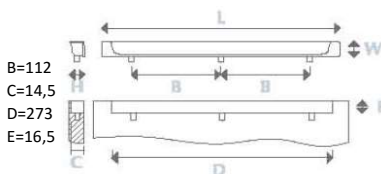

Alfa MG maloprodajni cenovnik *Marella Moderno*

SINTESI

ukopavajuća ručica

Šifra artikla	Naziv	Završna obrada	Mere / mm				Rok isporuke
			▶mm◀	▶◀	▼	⊕ ⊕	
188.36/128/15/	SINTESI	36 Hrom visoki sjaj Cromo lucido	200	21	19	128	do 2 dana
188.36/224/15/	SINTESI	36 Hrom visoki sjaj Cromo lucido	295	21	19	224	do 2 dana