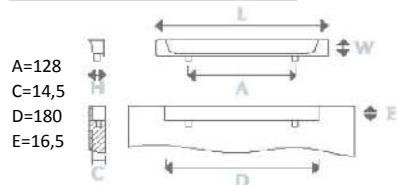

Alfa MG maloprodajni cenovnik *Marella Moderna*

SINTESI

ukopavajuća ručica

Šifra artikla	Naziv	Završna obrada	Mere / mm				Rok isporuke	Preporučena maloprodajna cena
			▶mm◀	▶▶	▼	⊕ ⊖		
188.36/128/15/	SINTESI	36 Hrom visoki sjaj Cromo lucido	200	21	19	128	do 2 dana	710,00 rsd
188.36/224/15/	SINTESI	36 Hrom visoki sjaj Cromo lucido	295	21	19	224	do 2 dana	915