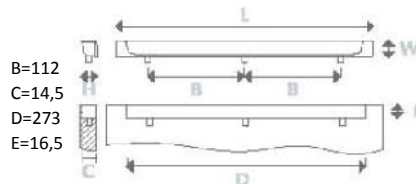

Alfa MG maloprodajni cenovnik *Marella Moderna*

SINTESI

ukopavajuća ručica

Šifra artikla	Naziv	Završna obrada	Mere / mm				Rok isporuke	Preporučena maloprodajna cena
			▶mm◀	▶▶	▼	⊕ ⊖		
188.36/128/15/	SINTESI	36 Hrom visoki sjaj Cromo lucido	200	21	19	128	do 2 dana	710,00 rsd
188.36/224/15/	SINTESI	36 Hrom visoki sjaj Cromo lucido	295	21	19	224	do 2 dana	915